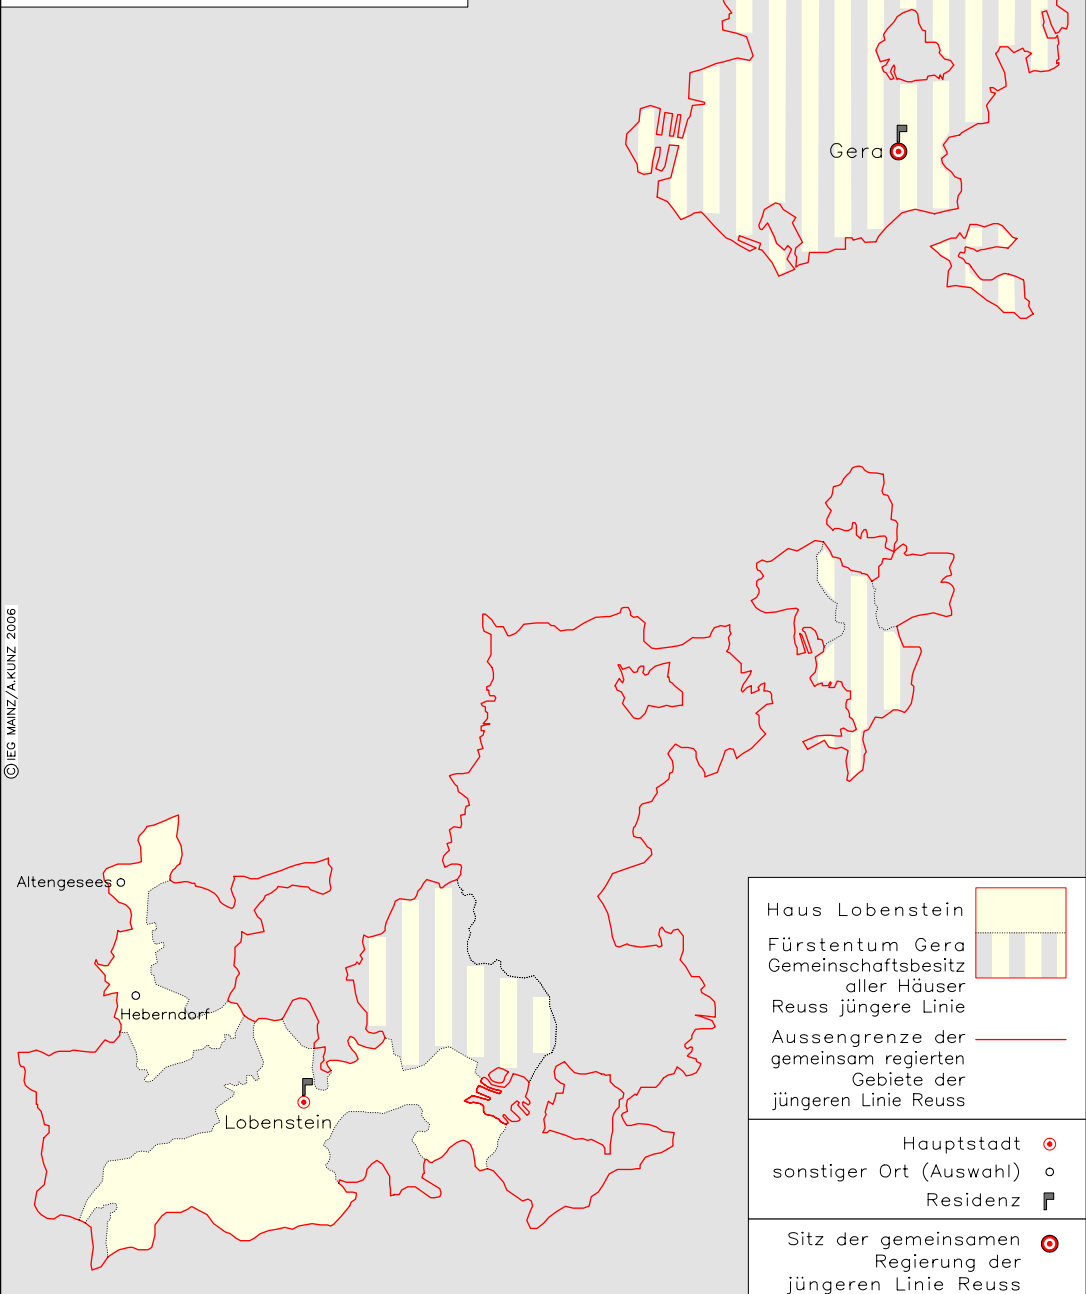

Reuss jüngere Linie

# Fürstentum Reuss-Lobenstein 1820

—Verwaltungsstruktur—

10km

© IEG MAINZ/A.KUNZ 2006

Haus Lobenstein	
Fürstentum Gera Gemeinschaftsbesitz aller Häuser	
Reuss jüngere Linie	
Aussengrenze der gemeinsam regierten Gebiete der jüngeren Linie Reuss	
Hauptstadt	
sonstiger Ort (Auswahl)	
Residenz	
Sitz der gemeinsamen Regierung der jüngeren Linie Reuss	