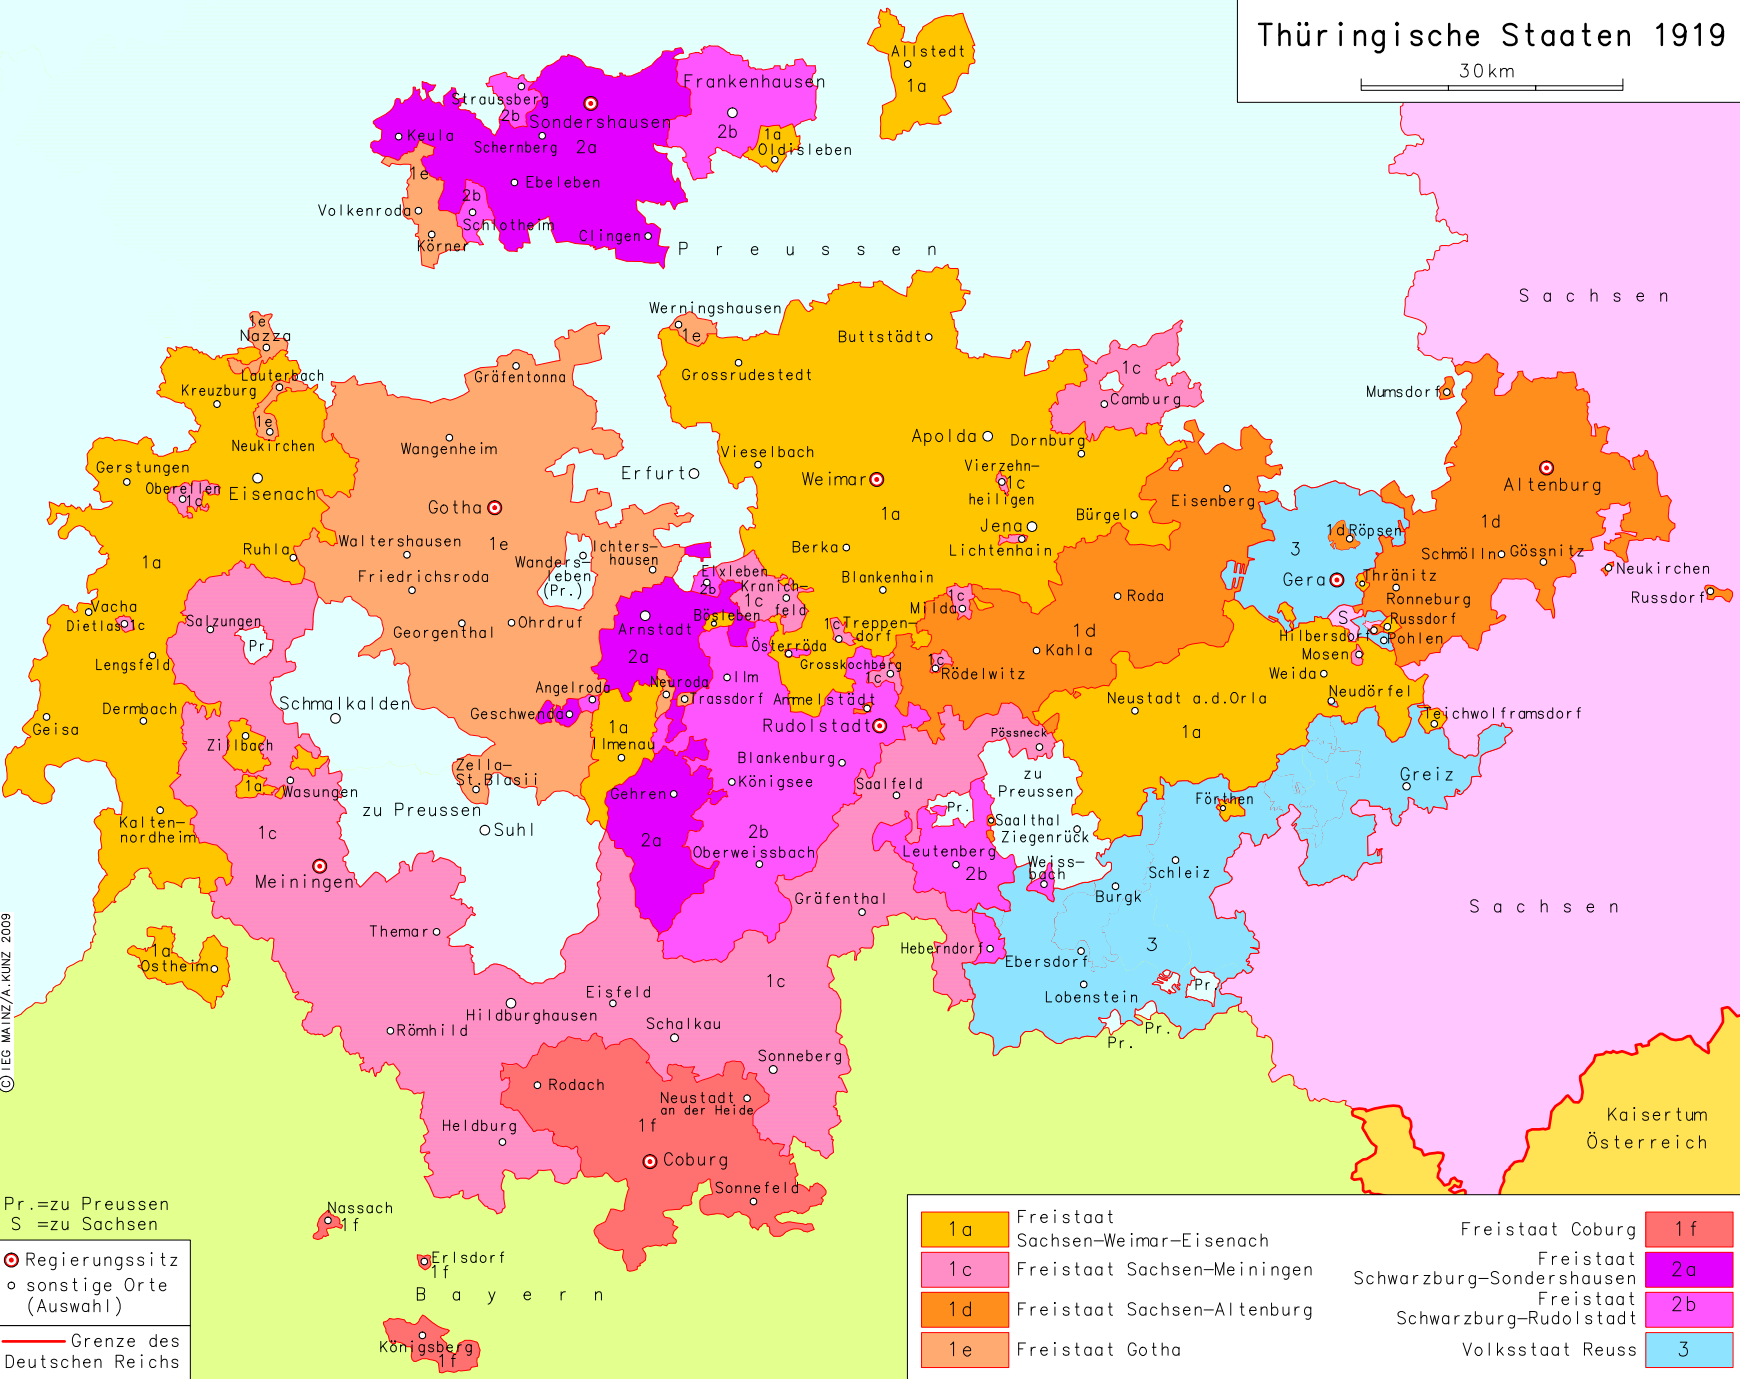

# Thüringische Staaten 1919

Pr.=zu Preussen  
S.=zu Sachsen

⊙ Regierungssitz  
○ sonstige Orte (Auswahl)

— Grenze des Deutschen Reichs

1a	Freistaat Sachsen-Weimar-Eisenach	1f	Freistaat Coburg
1c	Freistaat Sachsen-Meiningen	2a	Freistaat Schwarzburg-Sondershausen
1d	Freistaat Sachsen-Altenburg	2b	Freistaat Schwarzburg-Rudolstadt
1e	Freistaat Gotha	3	Volksstaat Reuss