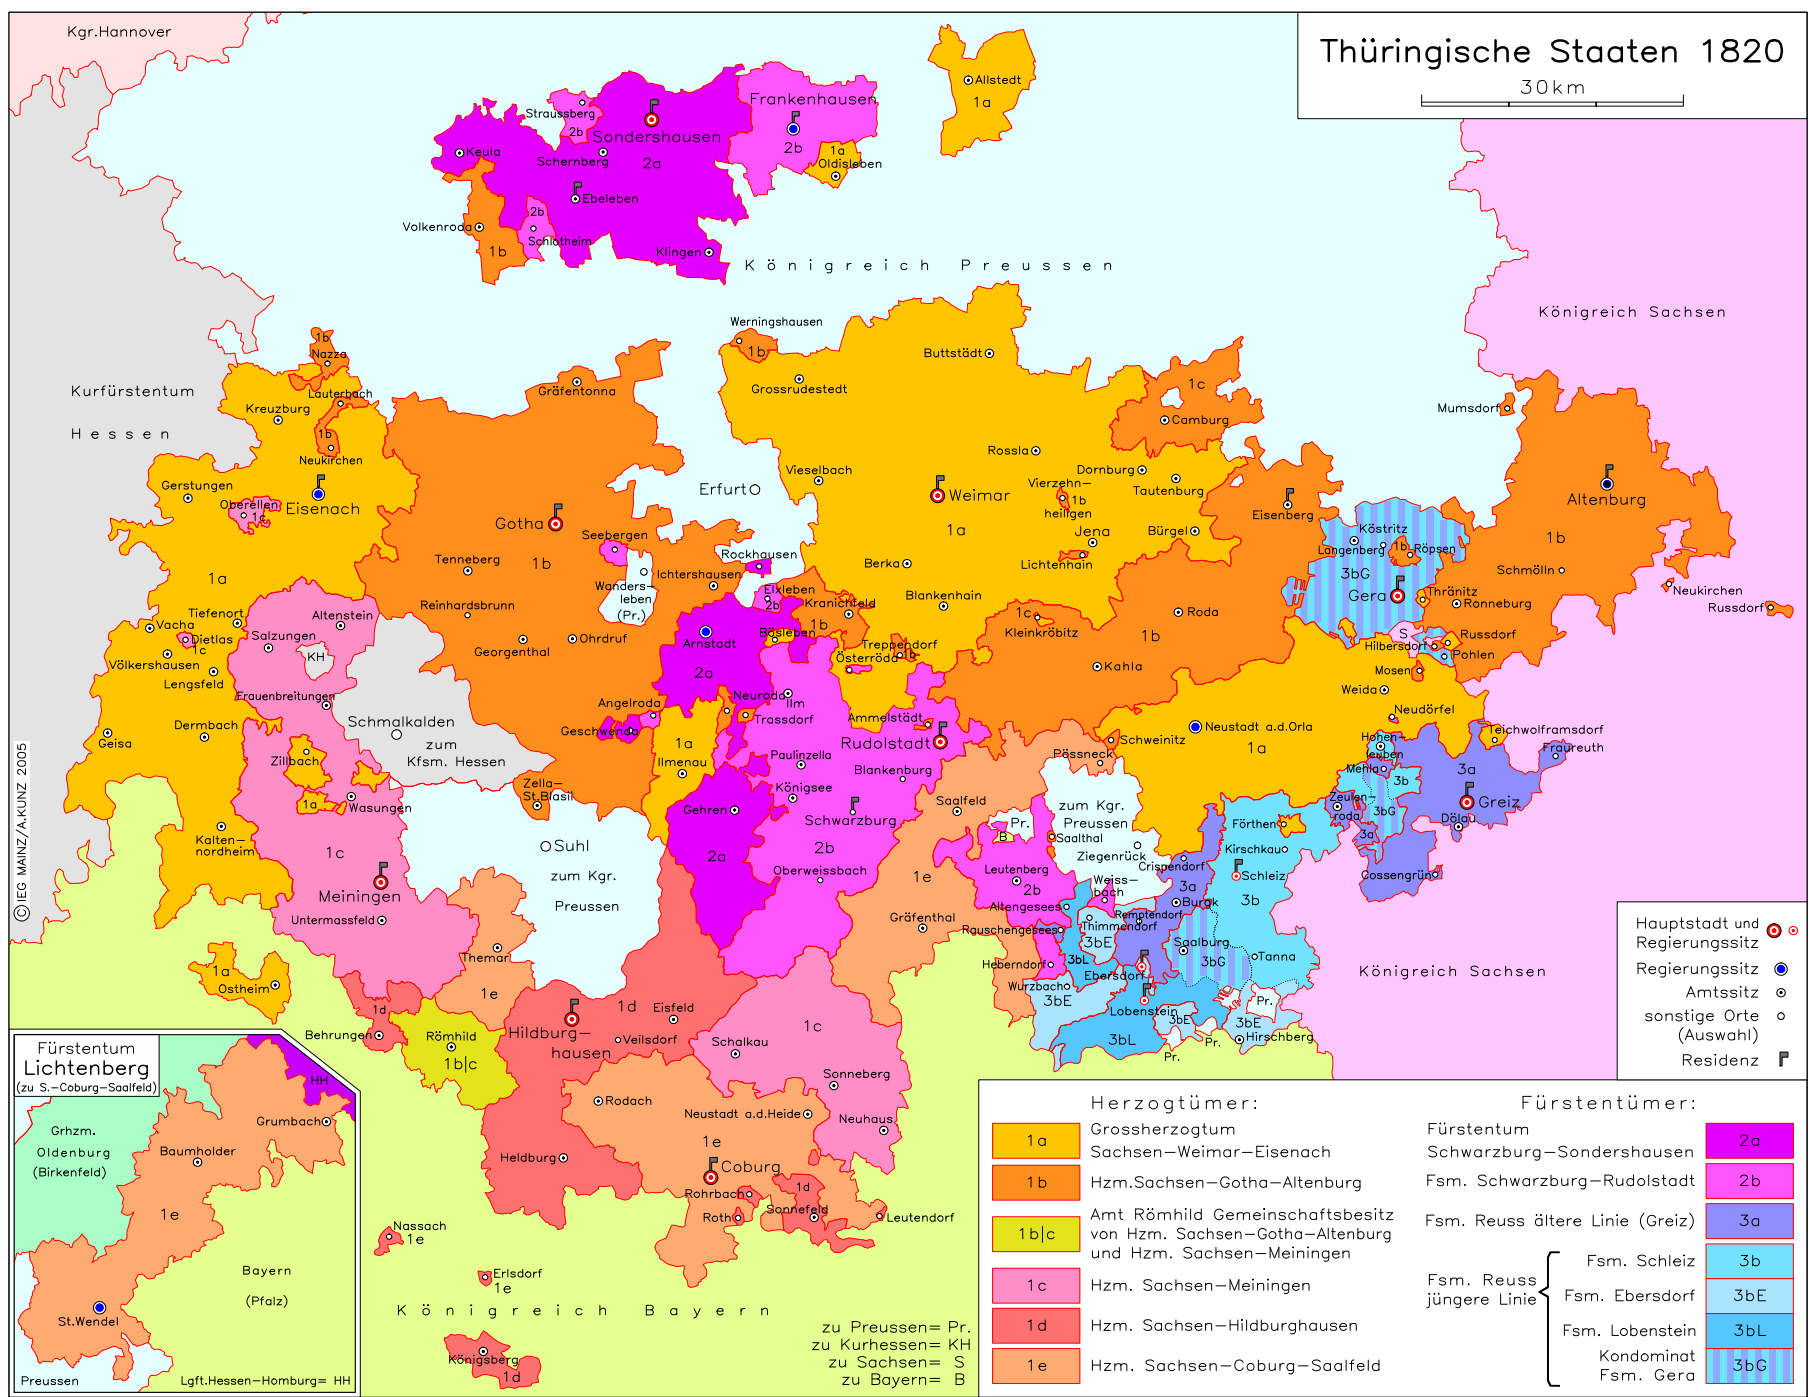

Thüringische Staaten 1820

30km

- Hauptstadt und Regierungssitz
- Regierungssitz
- Amtssitz
- sonstige Orte (Auswahl)
- Residenz

Herzogtümer:		Fürstentümer:	
	1a Grossherzogtum Sachsen-Weimar-Eisenach		2a Fürstentum Schwarzburg-Sondershausen
	1b Hzm. Sachsen-Gotha-Altenburg		2b Fsm. Schwarzburg-Rudolstadt
	1b c Amt Römhild Gemeinschaftsbesitz von Hzm. Sachsen-Gotha-Altenburg und Hzm. Sachsen-Meiningen		3a Fsm. Reuss ältere Linie (Greiz)
	1c Hzm. Sachsen-Meiningen		3b Fsm. Schleiz
	1d Hzm. Sachsen-Hildburghausen		3bE Fsm. Ebersdorf
	1e Hzm. Sachsen-Coburg-Saalfeld		3bL Fsm. Lobenstein
			3bG Kondominat Fsm. Gera